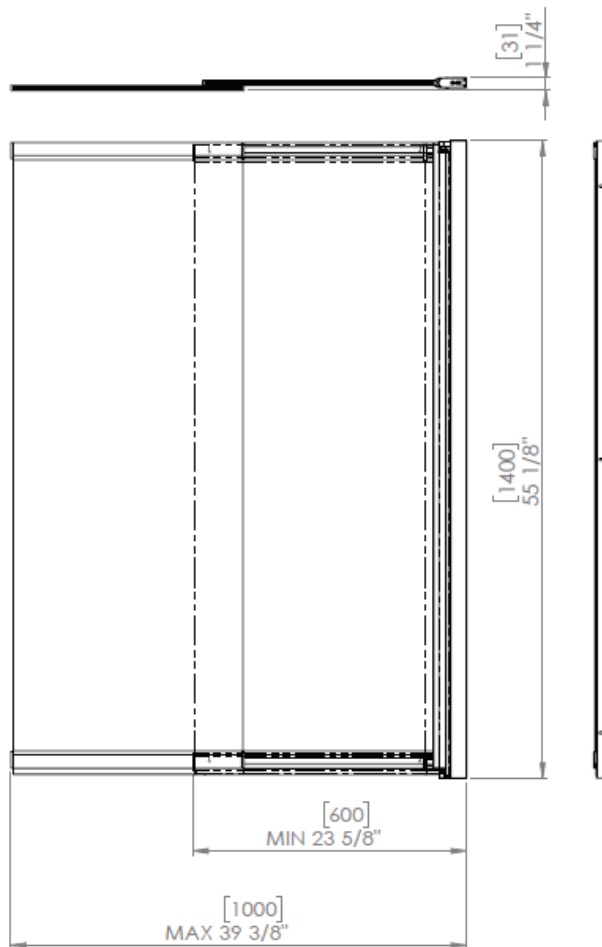

A&E Bath and Shower
service@aebath.com
6400A St. Jacques, Montreal, QC, H4B1T6
(1 - 888 - 232 - 2845)
(514) 482 - 5403 (Montreal)

BS-019-CHR

Sliding and Pivoting Bath Screen

Ecran de bain coulissant & pivot

- Glass thickness 6mm (1/4")
- Aluminum frame
- Chrome frame finish
- Reversible installation
- Adjustable wall channels
- Hidden double rollers
- Rising pivot system
- Bathtub not included
- CUPC certified

- Épaisseur de verre 6mm (1/4 ")
- Cadre en aluminium
- Finis du cadre chrome
- Installation réversible
- Montants muraux ajustables
- Roulettes doubles cachées
- Système de pivot ascendant
- Baignoire non inclus
- Certifié CUPC

* Dimensions may vary +/- 1/4" (6mm) / Les dimensions peuvent varier de +/- 1/4" (6mm)